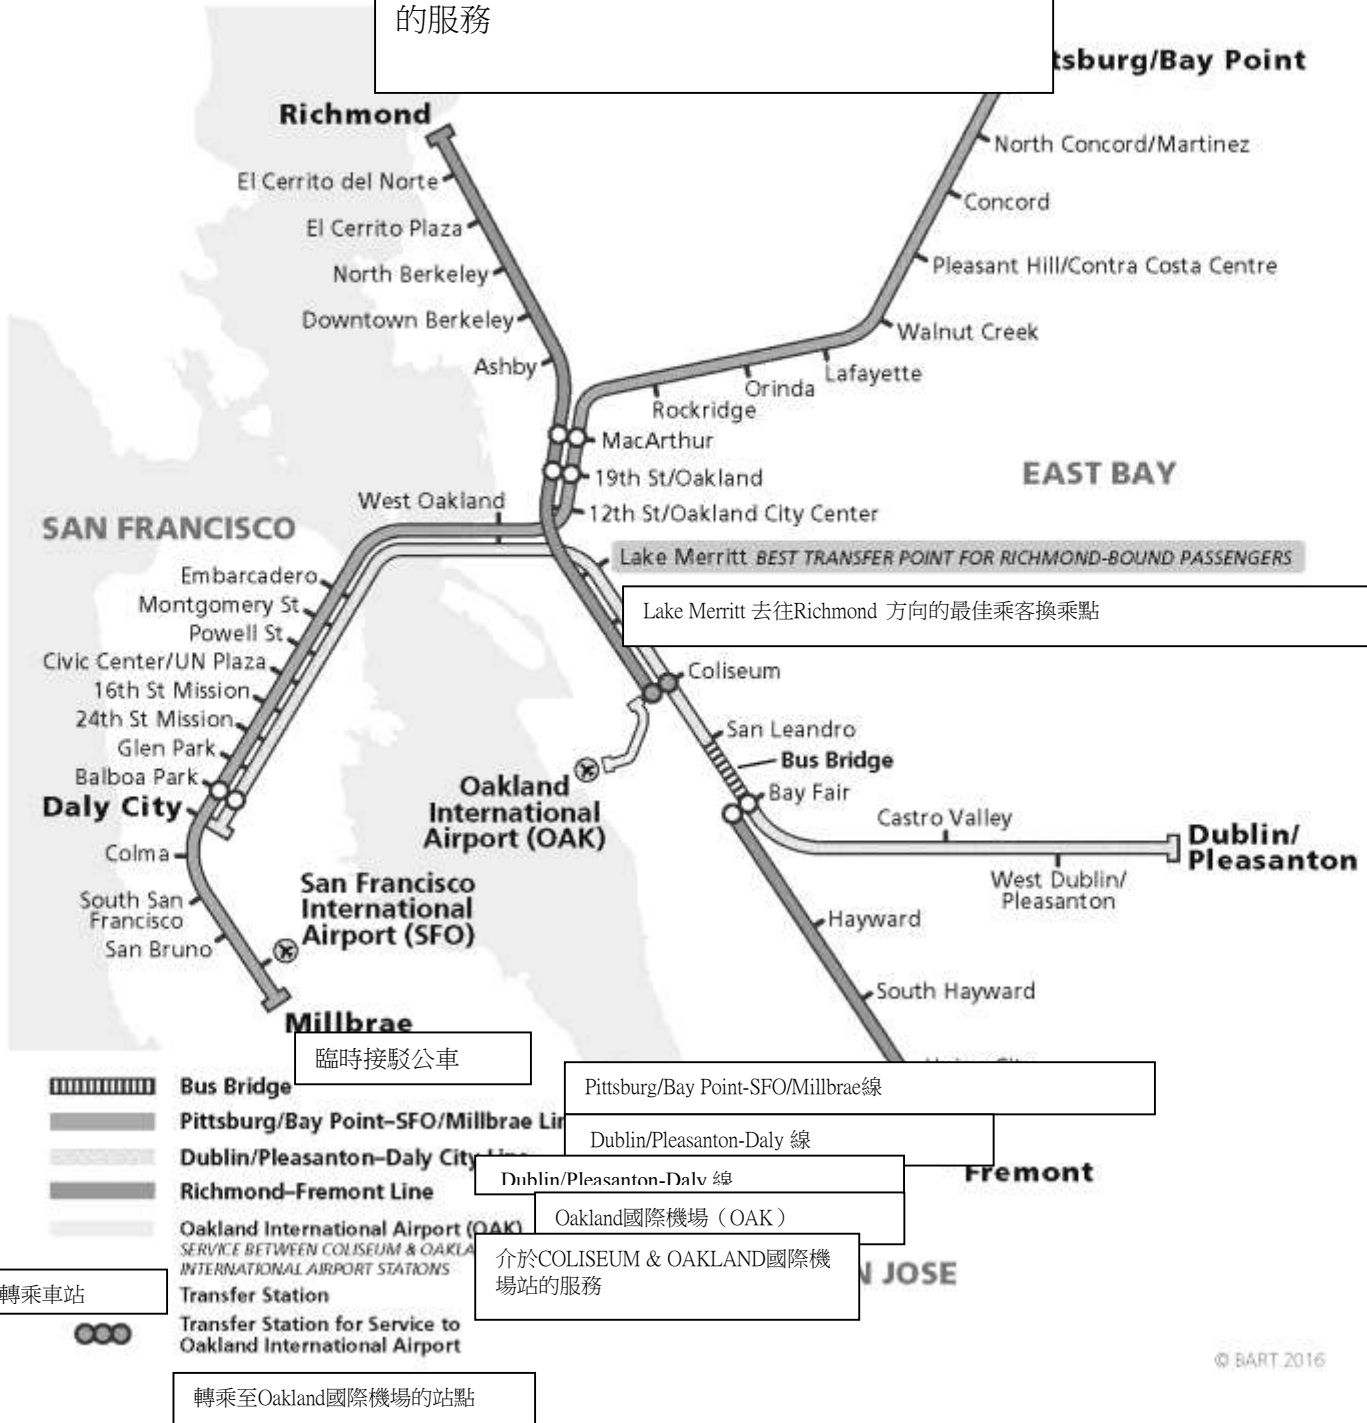

乘客公告

乘客感興趣的熱點新聞

灣區捷運 (BART)
300 Lakeside Dr.
Oakland, CA 94612
(510) 464-6000
www.bart.gov

SAN LEANDRO 和 BAY FAIR 站之間的 閉站 & 臨時接駁公車 三月、四月和六月的雙休日 2016年2月23 日

尊敬的顧客:

今年三至六月，BART員工將對San Leandro 與Bay Fair站之間的設備及軌道進行重大修繕，期間的個別雙休日將暫停本路段的客運服務。此項工作是“建設更好的BART”計劃的一部分。BART員工無法在一般的閉站維修時段內完成這些重大修繕，因此我們需要增加此額外的時間來完成工作。一旦完工，您將獲得更安全、更安靜以及更可靠的乘車體驗。

San Leandro 和 Bay Fair 站之間的臨時接駁公車由 AC Transit 提供

在我們的正常修繕時間內，將會有“臨時接駁公車”。對一些乘客來說，臨時接駁公車會導致30分鐘至1小時的延遲。從Fremont到Richmond的乘客需要在Bay Fair站下車轉乘臨時接駁公車，到San Leandro站繼續乘坐列車，然後再轉乘開往Richmond方向的列車（我們推薦您在Lake Merritt站轉乘）。

即時將會有額外的工作人員協助您。請通過標牌和廣播獲取重要信息。

旅行貼士

- 如果可以，請選擇不受臨時接駁公車影響的站點乘車出行。
- 把自行車鎖在我們的車站，而不是帶到擁擠的公車上。
- 在<http://www.bart.gov>上搜尋更多有關於閉站的實時信息。

閉站日期和時間表*

日期	修繕時間
三月26-27	周五正常時間閉站起和周六、週日全天
四月9-10	周五正常時間閉站起和周六、週日全天
四月23-24	周五正常時間閉站起和周六、週日全天
五月7-8	周五正常時間閉站起和周六、週日全天
五月28-30	周五正常時間閉站起和周六、週日及週一全天
六月11-12	周五正常時間閉站起和周六、週日全天

*日期可能會有所變動。

旅行前，請查看我們的網站，搜尋更新公告以獲取最新信息。

對此給您帶來的不便，我們表示歉意。

Service During Track Work Between San Leandro and Bay Fair Stations

San Leandro 和 Bay Fair 站之間進行修繕工作時的服務

© BART 2016