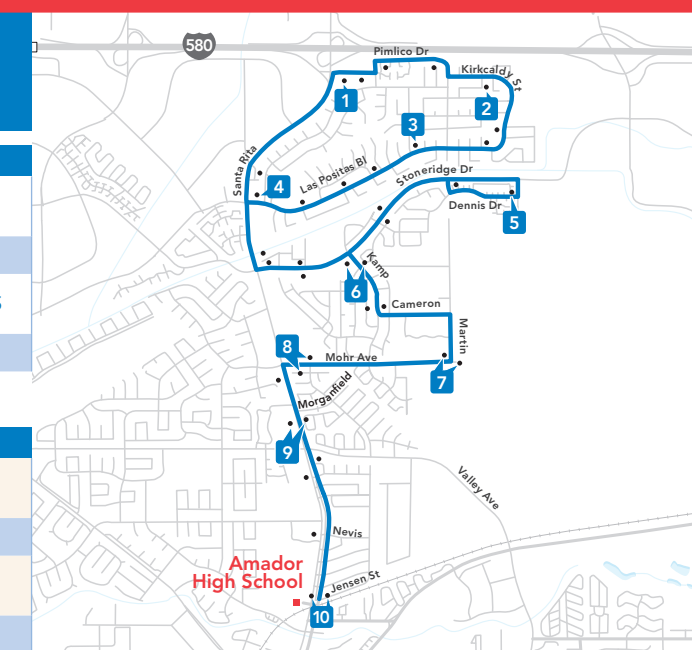

AFTERNOON

10 Amador Valley HS	9 Santa Rita & Valley	8 Mohr & Kolln	7 Martin & Mohr	6 Kamp & Eilene
3:20	3:23	3:26	3:29	3:32
5 Dennis & Trevor	1 Pimlico & Santa Rita	2 Kircaldy & Stacy	3 Las Positas & Gulfstream	4 Las Positas & Fairlands
3:35	3:42	3:45	3:49	3:52