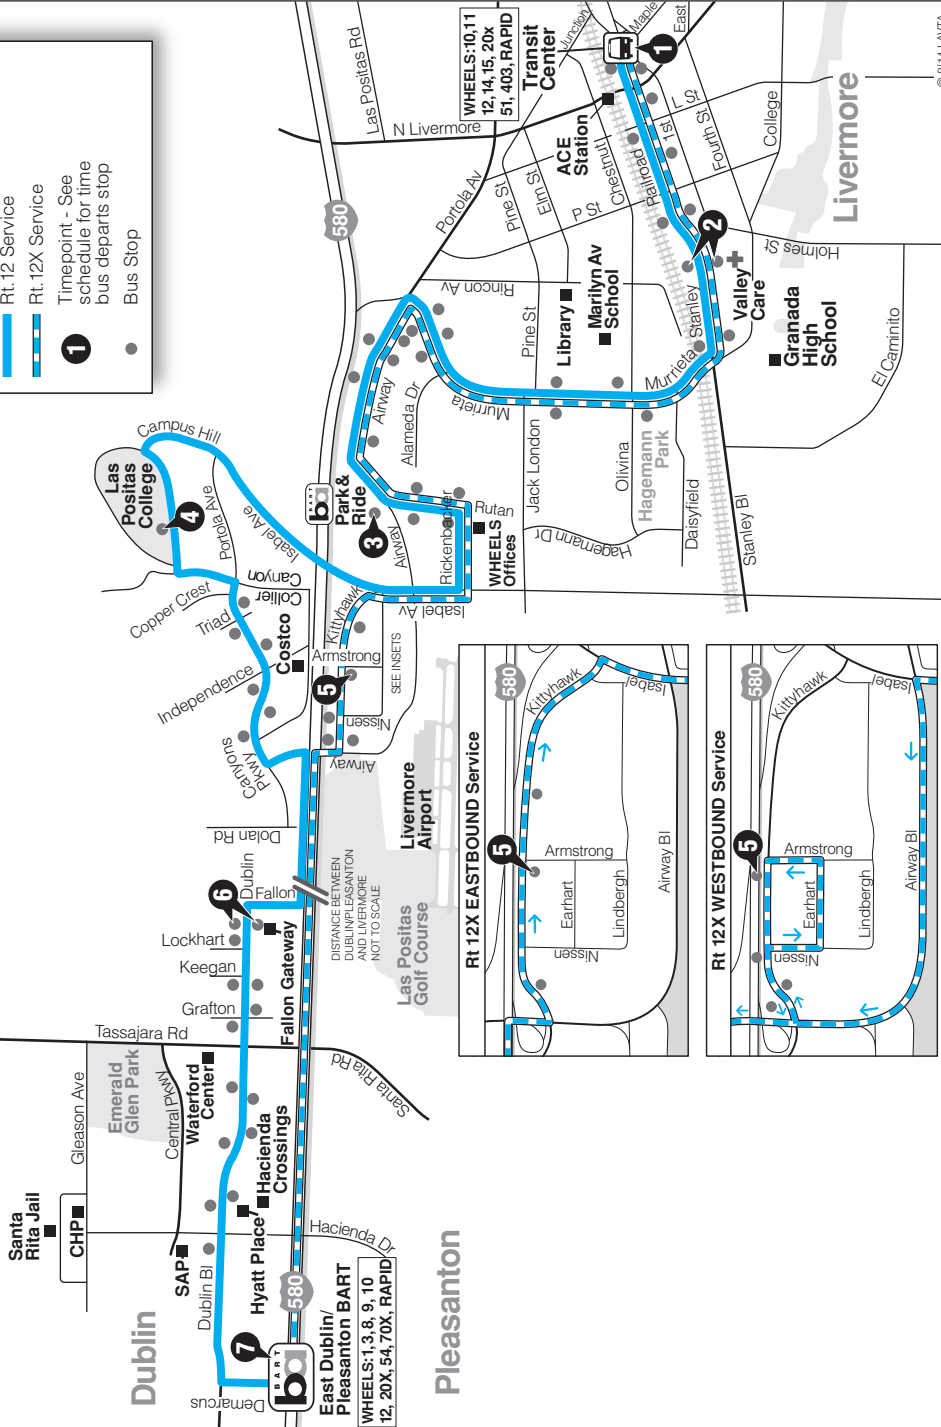

WEEKDAY SERVICE

WHEELS 12/12X ROUTE/RUTA

- Rt. 12 Service
- Rt. 12X Service
- Timepoint - See schedule for time bus departs stop
- Bus Stop

12/12x

Transit Center to E. BART

With service to Murrieta Blvd,
Las Positas College, East Dublin

Westbound Monday – Friday

	① Livermore Transit Center	② Valley Care Livermore Campus	③ Airway Park & Ride	④ Las Positas College	⑤ Kittyhawk/ Armstrong	⑥ Dublin Blvd/ Fallon	⑦ E. Dublin/ Pleasanton BART
12x	6:12	6:16	6:24	--	6:29	--	6:42
	6:27	6:31	6:39	6:48	--	6:58	7:09
	6:57	7:01	7:09	7:18	--	7:28	7:39
12x	7:12	7:16	7:24	--	7:29	--	7:42
	7:27	7:31	7:39	7:48	--	7:58	8:09
12x	7:42	7:46	7:54	--	7:59	--	8:12
	7:57	8:01	8:09	8:18	--	8:28	8:39
	8:27	8:31	8:39	8:48	--	8:58	9:09
12x	8:42	8:46	8:54	--	8:59	--	9:12
	9:27	9:31	9:39	9:48	--	9:58	10:09
	10:27	10:31	10:39	10:48	--	10:58	11:09
	11:27	11:31	11:39	11:48	--	11:58	12:09
	11:57	12:01	12:09	12:18	--	12:28	12:39
	12:57	1:01	1:09	1:18	--	1:28	1:39
	1:57	2:01	2:09	2:18	--	2:28	2:39
*402	2:48	--	3:09	3:18	--	3:28	3:39
	--	--	3:45	3:54	--	4:04	4:15
	3:57	4:01	4:09	4:18	--	4:28	4:39
12x	4:12	4:16	4:24	--	4:29	--	4:42
	4:27	4:31	4:39	4:48	--	4:58	5:09
12x	4:42	4:46	4:54	--	4:59	--	5:12
	4:57	5:01	5:09	5:18	--	5:28	5:39
12x	5:12	5:16	5:24	--	5:29	--	5:42
	5:27	5:31	5:39	5:48	--	5:58	6:09
	5:57	6:01	6:09	6:18	--	6:28	6:39
	6:57	7:01	7:09	7:18	--	7:28	7:39
	7:57	8:01	8:09	8:18	--	8:28	8:39
	8:57	9:01	9:09	9:18	--	9:28	9:39
	9:57	10:01	10:09	10:18	--	10:28	10:39

Eastbound Sunday

8	7	6	5	4	3	2	1
E. Dublin/ Pleasanton BART	Dublin Blvd/ Fallon	Premium Outlets	Kittyhawk/ Armstrong	Las Positas College	Airway Park & Ride	P Street/ Pine	Livermore Transit Center
10:01	10:09	10:11	10:19	10:27	10:33	10:39	10:47
12:01	12:09	12:11	12:19	12:27	12:33	12:39	12:47
2:01	2:09	2:11	2:19	2:27	2:33	2:39	2:47
4:01	4:09	4:11	4:19	4:27	4:33	4:39	4:47
6:01	6:09	6:11	6:19	6:27	6:33	6:39	6:47
8:01	8:09	8:11	8:19	8:27	8:33	8:39	8:47