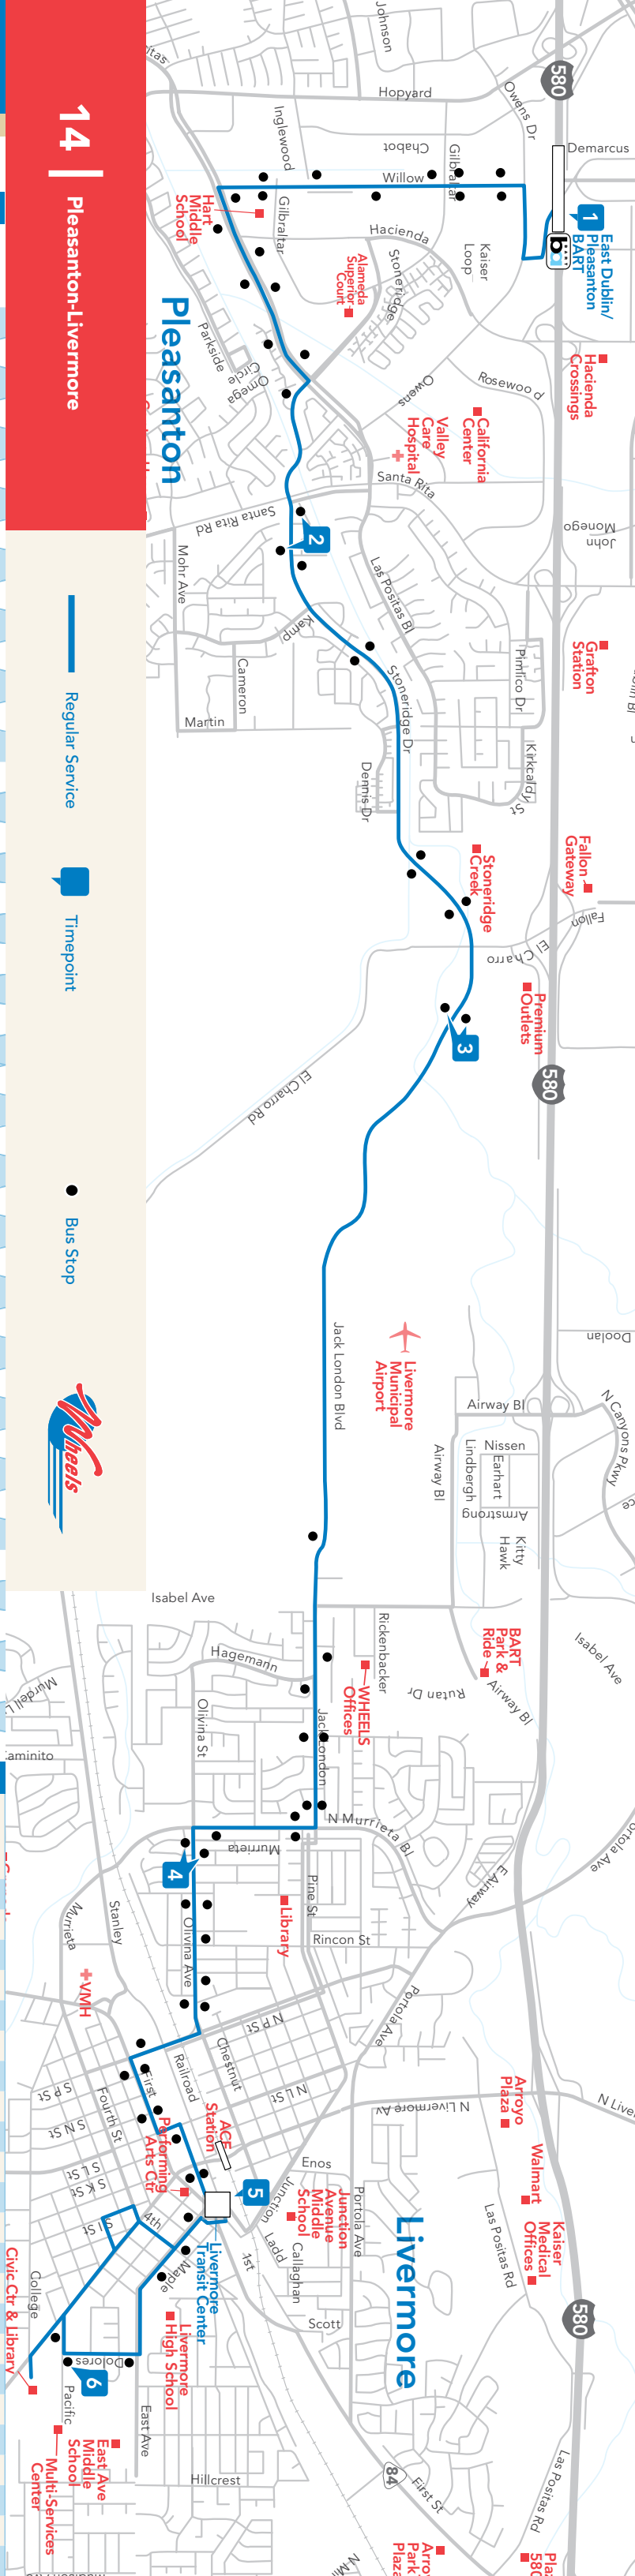

Monday-Friday

EASTBOUND					LIBRARY LOOP		
1 E. BART Station	2 Stoneridge & Santa Rita	3 Premium Outlets	4 Olivina & Murrieta	5 Transit Center	5 Transit Center	6 Dolores & Pacific	5 Transit Center
					5:57	6:04	6:11
6:15	6:24	6:30	6:39	6:52	6:27	6:34	6:41
6:45	6:54	7:00	7:09	7:22	6:57	7:04	7:11
7:15	7:24	7:30	7:39	7:52	7:27	7:34	7:41
7:45	7:54	8:00	8:09	8:22	7:57	8:04	8:11
8:15	8:23	8:29	8:38	8:49	8:27	8:34	8:41
8:45	8:53	8:59	9:08	9:19	8:54	9:00	9:05
9:15	9:23	9:29	9:38	9:49	9:24	9:30	9:35
					9:54	10:00	10:05
10:15	10:23	10:29	10:38	10:49	10:54	11:00	11:05
11:15	11:23	11:29	11:38	11:49	11:54	12:00	12:05
12:15	12:23	12:29	12:38	12:49	12:54	1:00	1:05
1:15	1:23	1:29	1:38	1:49	1:54	2:00	2:05
2:15	2:23	2:29	2:38	2:49			
2:45	2:53	2:59	3:08	3:19			
					2:54	3:00	3:05
3:15	3:23	3:29	3:38	3:49	3:24	3:30	3:35
3:45	3:53	3:58	4:06	4:19	3:54	4:00	4:05
4:15	4:23	4:28	4:36	4:49	4:24	4:30	4:35
4:45	4:53	4:58	5:06	5:19	4:54	5:01	5:08
5:15	5:23	5:28	5:36	5:49	5:24	5:31	5:38
5:45	5:53	5:59	6:08	6:19	5:54	6:01	6:08
6:15	6:23	6:29	6:38	6:49	6:24	6:31	6:38
					6:54	7:00	7:05
7:15	7:23	7:29	7:38	7:49	7:54	8:00	8:05
8:16	8:24	8:30	8:39	8:50	8:55	9:00	9:05
9:16	9:24	9:30	9:39	9:50	9:55	10:00	10:05

WESTBOUND				
5 Transit Center	4 Olivina & Murrieta	3 Premium Outlets	2 Stoneridge & Santa Rita	1 E. BART Station
6:16	6:30	6:39	6:44	6:50
6:46	7:00	7:09	7:14	7:20
7:16	7:30	7:39	7:44	7:50
7:46	8:00	8:09	8:14	8:20
8:16	8:30	8:39	8:44	8:50
8:46	9:00	9:09	9:14	9:20
9:10	9:22	9:31	9:36	9:41
9:40	9:52	10:01	10:06	10:11
10:10	10:22	10:31	10:36	10:41
11:10	11:22	11:31	11:36	11:41
12:10	12:22	12:31	12:36	12:41
1:10	1:22	1:31	1:36	1:41
2:10	2:22	2:31	2:36	2:41
3:10	3:22	3:31	3:36	3:41
3:40	3:52	4:01	4:06	4:11
4:10	4:22	4:31	4:36	4:41
4:43	4:57	5:06	5:14	5:20
5:13	5:27	5:36	5:44	5:50
5:43	5:57	6:06	6:14	6:20
6:13	6:27	6:36	6:44	6:50
6:40	6:52	7:01	7:06	7:11
7:10	7:22	7:31	7:36	7:41
8:10	8:22	8:31	8:36	8:41

14 | Pleasanton-Livermore

Regular Service
Timepoint
Bus Stop