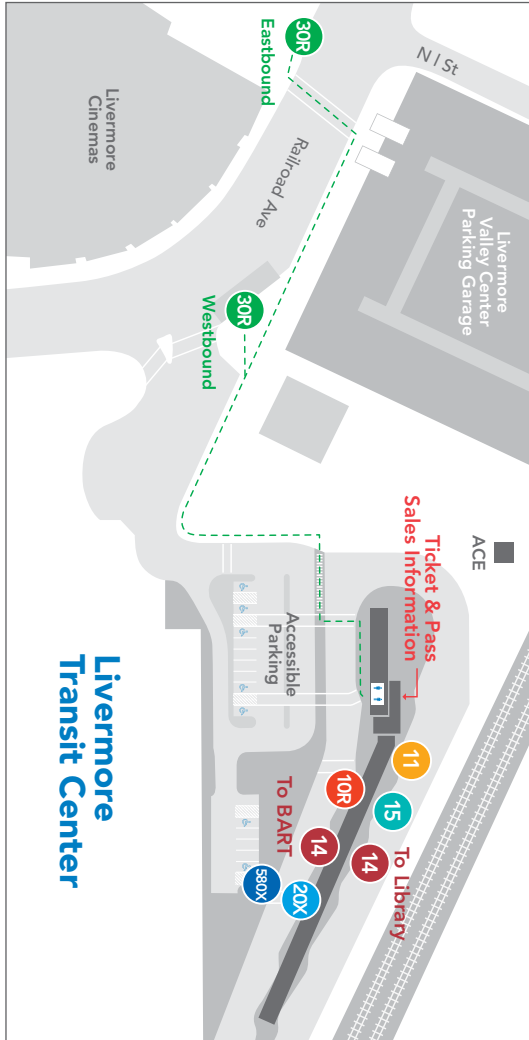

Effective Date: August 13, 2016