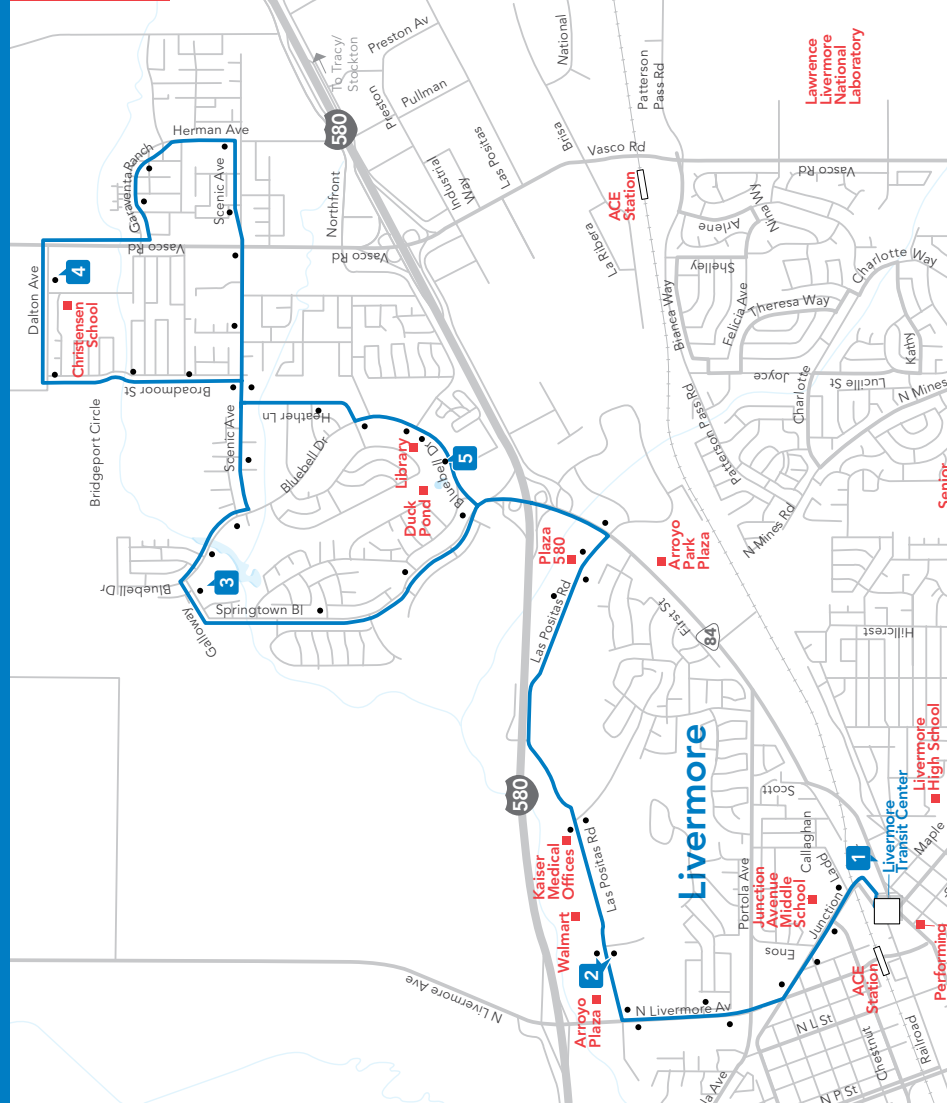

Saturday-Sunday

1 Transit Center	2 Las Positas & Wal-Mart	3 Bluebell & Galloway	4 Dalton & Vasco	5 Bluebell & Las Flores	2 Las Positas & Wal-Mart	1 Transit Center
6:01	6:06	6:15	6:20	6:33	6:38	6:43
7:01	7:06	7:15	7:20	7:33	7:38	7:43
8:01	8:06	8:15	8:20	8:33	8:38	8:43
9:01	9:06	9:15	9:20	9:33	9:38	9:43
10:01	10:06	10:15	10:20	10:33	10:38	10:43
11:01	11:06	11:15	11:20	11:33	11:38	11:43
12:01	12:06	12:15	12:20	12:33	12:38	12:43
1:01	1:06	1:15	1:20	1:33	1:38	1:43
2:01	2:06	2:15	2:20	2:33	2:38	2:43
3:01	3:06	3:15	3:20	3:33	3:38	3:43
4:01	4:06	4:15	4:20	4:33	4:38	4:43
5:01	5:06	5:15	5:20	5:33	5:38	5:43
6:01	6:06	6:15	6:20	6:33	6:38	6:43
7:01	7:06	7:15	7:20	7:33	7:35	7:40
8:01	8:06	8:15	8:20	8:30	8:35	8:40
9:01	9:06	9:15	9:20	9:30	9:35	9:40