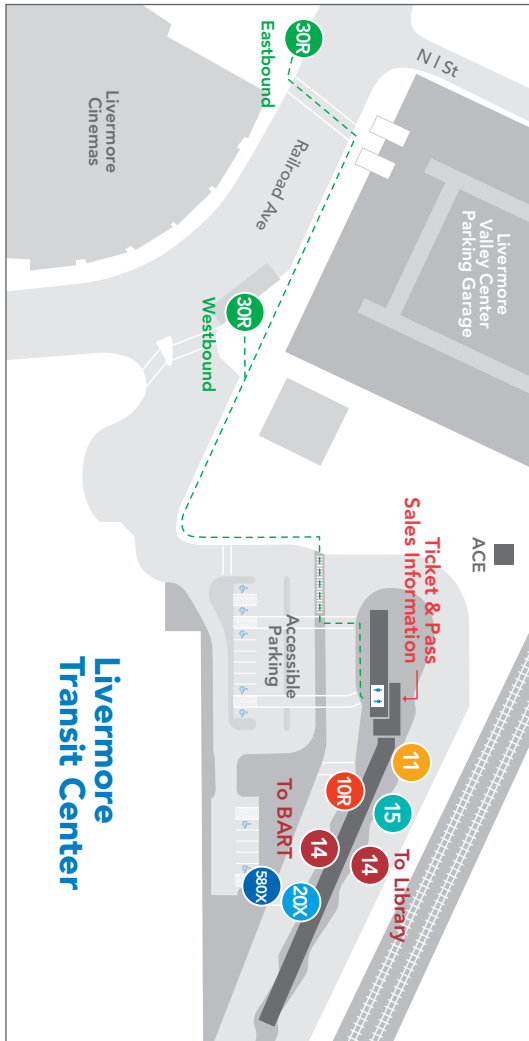

Effective Date: August 13, 2016