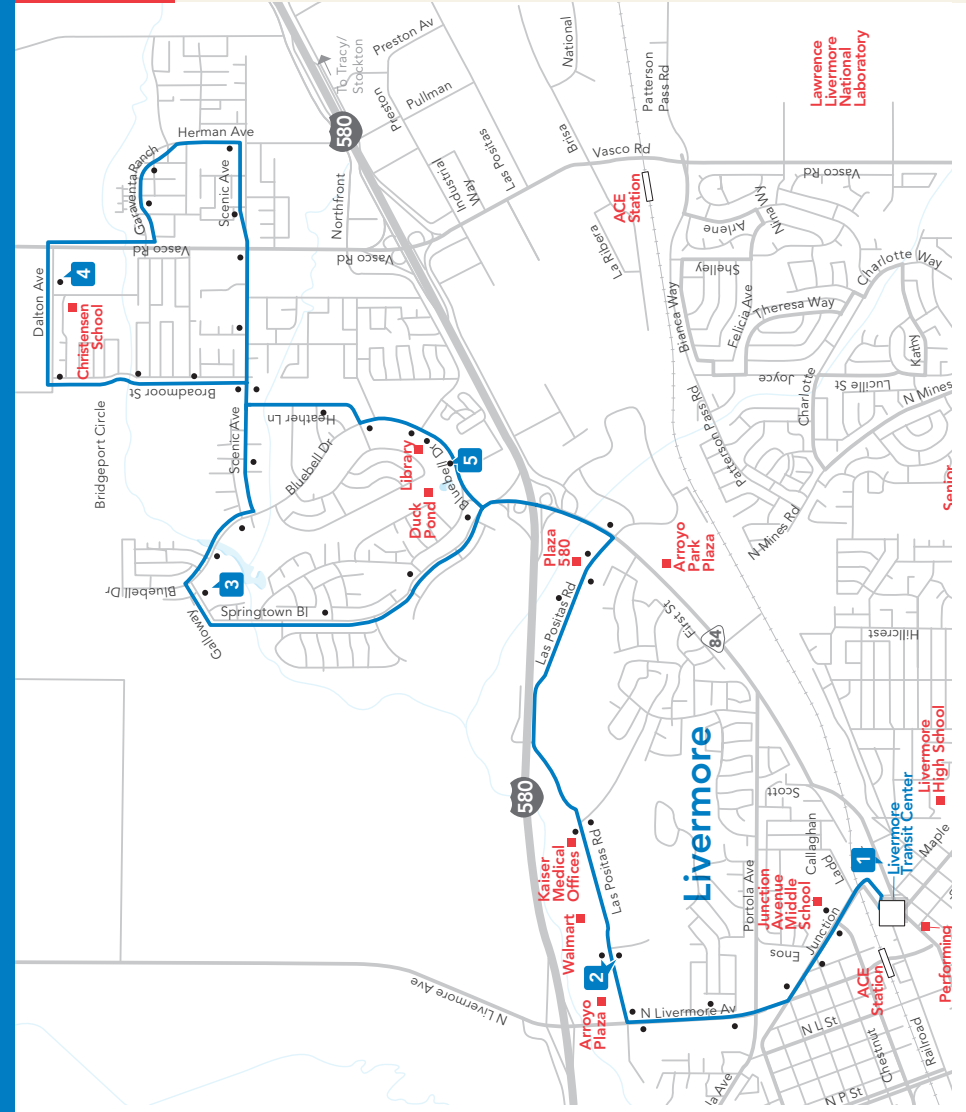

Saturday-Sunday

1 Transit Center	2 Las Positas & Wal-Mart	3 Bluebell & Galloway	4 Dalton & Vasco	5 Bluebell & Las Flores	2 Las Positas & Wal-Mart	1 Transit Center
6:01	6:06	6:15	6:20	6:33	6:38	6:43
7:01	7:06	7:15	7:20	7:33	7:38	7:43
8:01	8:06	8:15	8:20	8:33	8:38	8:43
9:01	9:06	9:15	9:20	9:33	9:38	9:43
10:01	10:06	10:15	10:20	10:33	10:38	10:43
11:01	11:06	11:15	11:20	11:33	11:38	11:43
12:01	12:06	12:15	12:20	12:33	12:38	12:43
1:01	1:06	1:15	1:20	1:33	1:38	1:43
2:01	2:06	2:15	2:20	2:33	2:38	2:43
3:01	3:06	3:15	3:20	3:33	3:38	3:43
4:01	4:06	4:15	4:20	4:33	4:38	4:43
5:01	5:06	5:15	5:20	5:33	5:38	5:43
6:01	6:06	6:15	6:20	6:33	6:38	6:43
7:01	7:06	7:15	7:20	7:30	7:35	7:40
8:01	8:06	8:15	8:20	8:30	8:35	8:40
9:01	9:06	9:15	9:20	9:30	9:35	9:40