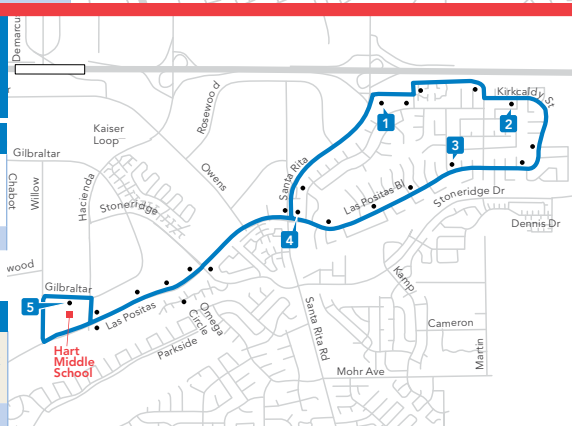

On Wednesdays, buses leave 52 minutes later than shown above.

AFTERNOON

5 Hart Middle School 3:17	4 Valley Trails Park 3:23	3 Parkside & Glenda 3:30	2 N Paseo Santa Cruz & Valley 3:37	1 Hansen & Valley 3:42
------------------------------	------------------------------	-----------------------------	---------------------------------------	---------------------------

610 | Fairlands

Fairlands • Hart Middle School

MORNING

1 Pimlico & Santa Rita 8:06	2 Kircaldy & Stacy 8:08	3 Las Positas & Gulfstream 8:12	4 Las Positas & Fairlands 8:15	5 Hart Middle School 8:23
--------------------------------	----------------------------	------------------------------------	-----------------------------------	------------------------------

On Wednesdays, buses leave 52 minutes later than shown above.

AFTERNOON

5 Hart Middle School 3:17	1 Pimlico & Santa Rita 3:28	2 Kircaldy & Stacy 3:30	3 Las Positas & Gulfstream 3:34	4 Las Positas & Fairlands 3:37
------------------------------	--------------------------------	----------------------------	------------------------------------	-----------------------------------

611 | Ruby Hill

Ruby Hill • Vintage Hills • Amador Valley High School

MORNING

1 Ruby Hill & Piemonte 6:58	2 Ruby Hill & Romano 7:03	3 Ruby Hill & Brindisi 7:08	1 Ruby Hill & Piemonte 7:12	4 Vineyard & El Capitan 7:22	5 Crellin & Cresta Blanca 7:25	6 Concord & Bordeaux 7:29	7 Tawny Park 7:33	8 Amador Valley HS 7:40
--------------------------------	------------------------------	--------------------------------	--------------------------------	---------------------------------	-----------------------------------	------------------------------	----------------------	----------------------------