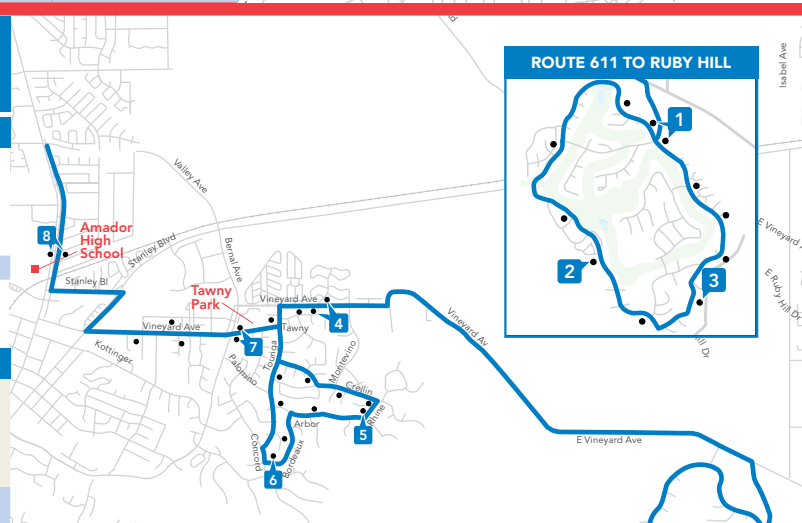

On Wednesdays, buses leave 52 minutes later than shown above.

AFTERNOON

5 Hart Middle School 3:17	1 Pimlico & Santa Rita 3:28	2 Kircaldy & Stacy 3:30	3 Las Positas & Gulfstream 3:34	4 Las Positas & Fairlands 3:37
------------------------------	--------------------------------	----------------------------	------------------------------------	-----------------------------------

611 | Ruby Hill

Ruby Hill • Vintage Hills • Amador Valley High School

MORNING

1 Ruby Hill & Piemonte 6:58	2 Ruby Hill & Romano 7:03	3 Ruby Hill & Brindisi 7:08	1 Ruby Hill & Piemonte 7:12	4 Vineyard & El Capitan 7:22	5 Crellin & Cresta Blanca 7:25	6 Concord & Bordeaux 7:29	7 Tawny Park 7:33	8 Amador Valley HS 7:40
--------------------------------	------------------------------	--------------------------------	--------------------------------	---------------------------------	-----------------------------------	------------------------------	----------------------	----------------------------

On Wednesdays, buses leave 50 minutes later than shown above.

AFTERNOON

8 Amador Valley HS 3:12	7 Tawny Park 3:20	5 Crellin & Cresta Blanca 3:24	6 Concord & Bordeaux 3:28	4 Vineyard & Montevino 3:33	1 Ruby Hill & Piemonte 3:40	2 Ruby Hill & Romano 3:45	3 Ruby Hill & Brindisi 3:50	1 Ruby Hill & Piemonte 3:54
----------------------------	----------------------	-----------------------------------	------------------------------	--------------------------------	--------------------------------	------------------------------	--------------------------------	--------------------------------

ROUTE 611 TO RUBY HILL