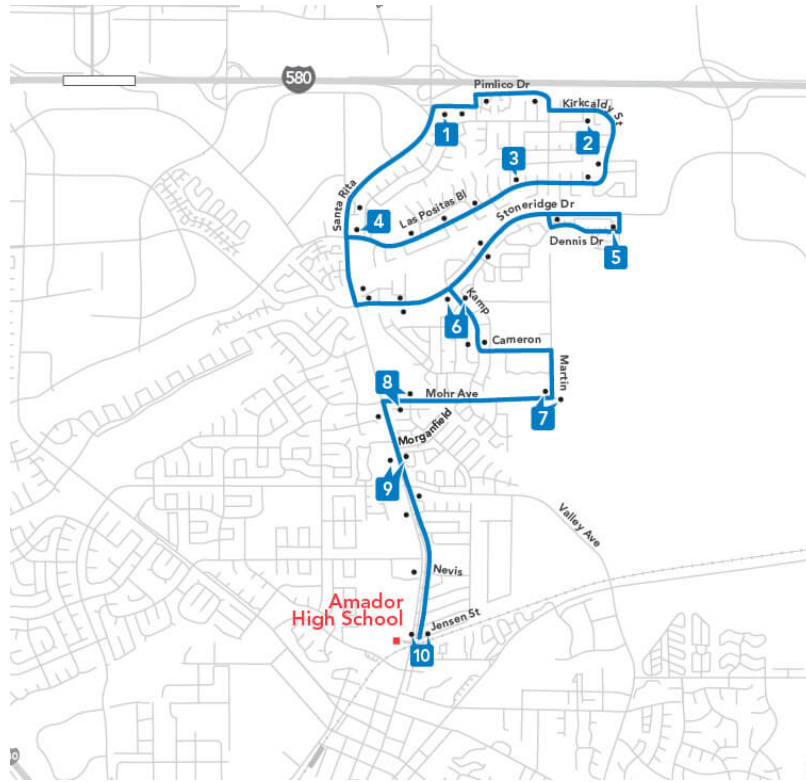

Route 605

Fairlands/Amador Valley High School

Spring 2021

Morning

| 1 | 2 | 3 | 4 | 5 | 6 | 7 | 8 | 9 | 10 |
|----------------------|--------------------|--------------------------|-------------------------|-----------------|---------------|---------------|--------------|---------------------|------------------|
| Pimlico & Santa Rita | Kirkcaldy & Stacey | Las Positas & Gulfstream | Las Positas & Fairlands | Dennis & Trevor | Kamp & Eilene | Martin & Mohr | Mohr & Kolln | Santa Rita & Valley | Amador Valley HS |
| 7:38 AM | 7:40 | 7:44 | 7:47 | 7:53 | 7:56 | 7:59 | 8:02 | 8:05 | 8:10 |

Afternoon

| 10 | 9 | 8 | 7 | 6 | 5 | 1 | 2 | 3 | 4 |
|------------------|---------------------|--------------|---------------|---------------|-----------------|----------------------|--------------------|--------------------------|-------------------------|
| Amador Valley HS | Santa Rita & Valley | Mohr & Kolln | Martin & Mohr | Kamp & Eilene | Dennis & Trevor | Pimlico & Santa Rita | Kirkcaldy & Stacey | Las Positas & Gulfstream | Las Positas & Fairlands |
| 12:44 PM* | 12:47* | 12:50* | 12:53* | 12:56* | 12:59* | 1:07* | 1:09* | 1:13* | 1:16* |

*Two buses scheduled

No service on Wednesdays