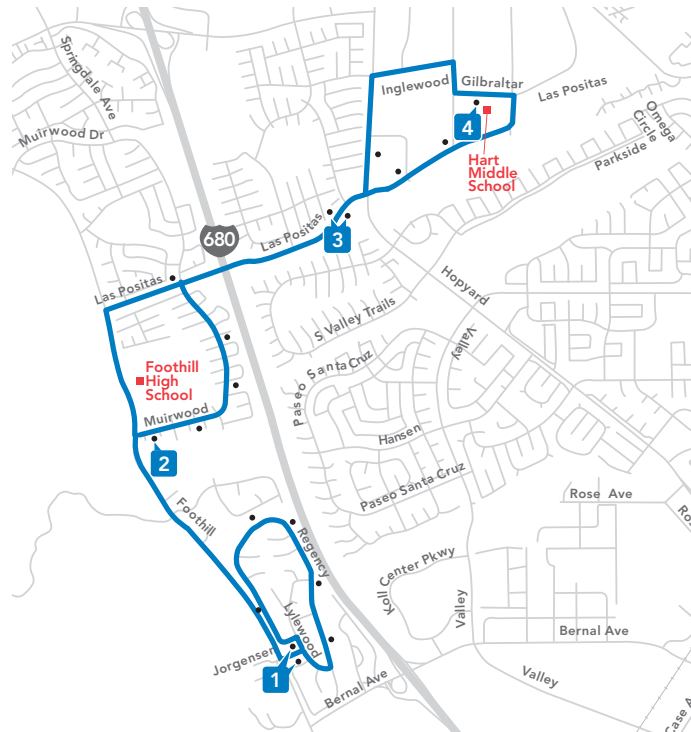

Route 607

Laguna Oaks/Hart Middle School

FALL 2021

MORNING: AM

607	1	1	2	3	4
	Lylewood Jörgensen/	Lylewood Jörgensen/	Muirwood/ Foothill	Las Positas/ Dorman	Hart Middle
	<i>Leave</i>	<i>Leave</i>	<i>Leave</i>	<i>Leave</i>	<i>Arrive</i>
MONDAY - FRIDAY	8:11	8:14	8:21	8:25	8:28

AFTERNOON: PM

607	4	3	2	1	1
	Hart Middle	Las Positas/ Dorman	Muirwood/ Foothill	Lylewood Jörgensen/	Lylewood Jörgensen/
	<i>Leave</i>	<i>Leave</i>	<i>Leave</i>	<i>Leave</i>	<i>Arrive</i>
MON/TUES THURS/ FRIDAY	3:10	3:17	3:21	3:29	3:33
WEDNESDAY	<i>Leave</i>	<i>Leave</i>	<i>Leave</i>	<i>Leave</i>	<i>Arrive</i>
	2:14	2:21	2:25	2:33	2:37