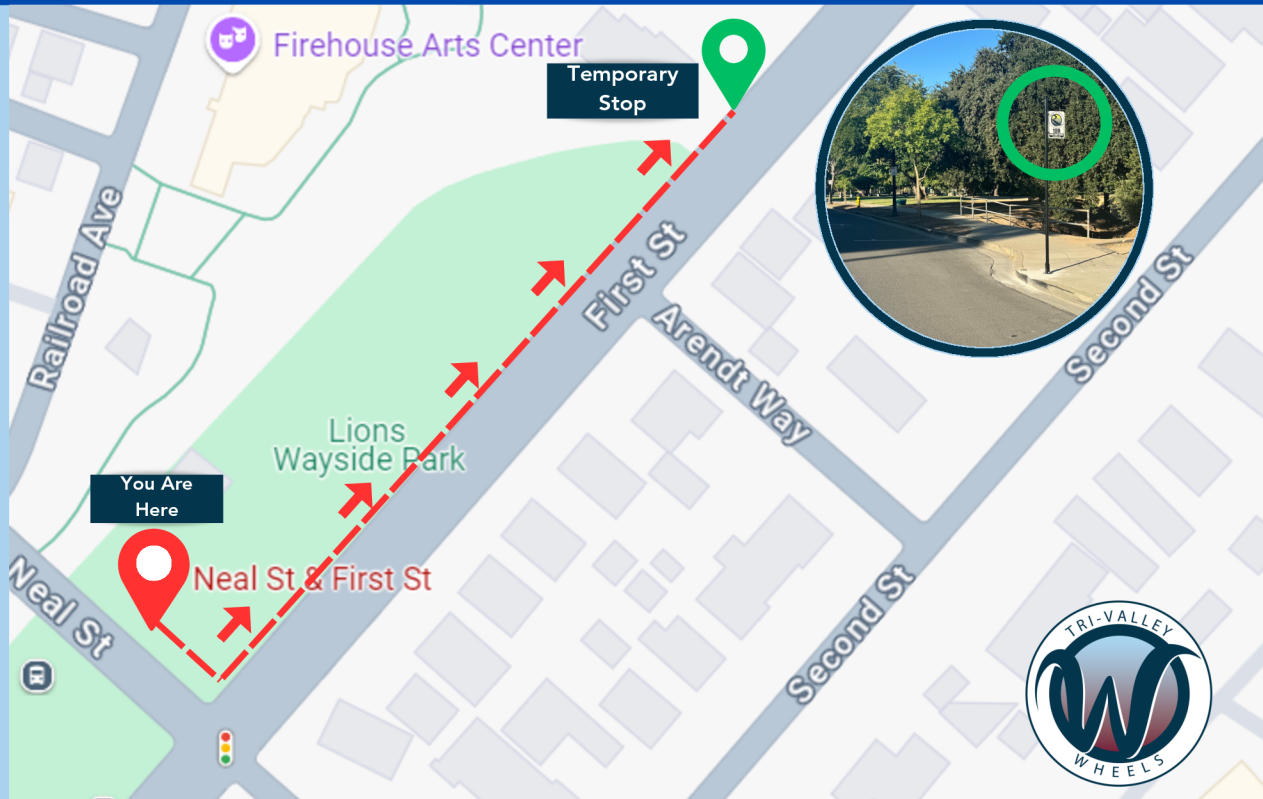

## ROUTE 10R WESTBOUND

Stop temporarily relocated to First St., north on Neal St. at the end of Lions Wayside Park

### Cierre de parada de autobus

Ruta 10R en direccion

La parada, sera temporalmente reubicada a la calle First St, al norte de la calle Neal St. al final del parque Lions Wayside

Walk north on First St. to end of park

### 公交车站关闭

10R 号美国国道西行线

公交车站临时迁移至 First St., 位于 Neal St. 北侧, Lions Wayside Park 尽头

### 버스 정류장 폐쇄

10R 노선 서쪽 방향

정류장은 임시로 라이온스 웨이사이드 공원 끝 널 스트리트 북쪽의 퍼스트 스트리트로 이전되었습니다